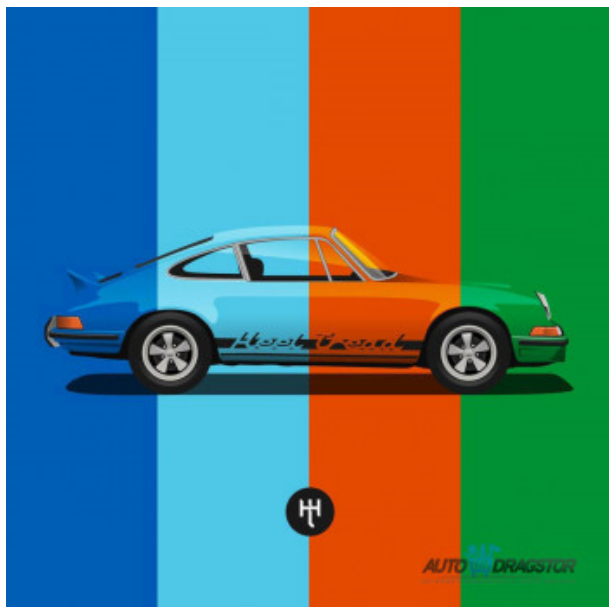

## ČARAPE POKLON PAKOVANJE "PORSCHE RS" VELIČINA L 4KOM

Kategorija: Poklon pakovanja

Šifra proizvoda: HT-RS-L

Bar kod: 5607311993783

Cena: 4.907,52 RSD

RS Pack je proslava ne samo jedne od najvećih marki sportskih automobila svih vremena, već i neke od najslađih kombinacija boja boje i kulturnih Carrera bočnih nalepnica koje su u poslednjih 5 decenija postale sinonim za najekstremnije Poršee za put. U četiri ukusa čistog nasleđa RS: Glacier Blue, Gulf Blue, Tangerine Orange i Viper Green. Heel Tread je jedinstvena marka čarapa koja svoj inspiraciju crpi iz jedne od najvećih čovekovih strasti. Kolekcija je posveta i naklon nekim od najpoznatijih svetskih automobilskih ikona. Dizajniraju čarape za one koje gledaju izvan točkova i vide umetnost. Od farova, ventilacijskih otvora, teksture, boje i nasleđa dobijaju inspiraciju. Marka koja vam omogućava da sa sobom nosite svoje strasti. Čarape su dizajnirane i proizvedene u