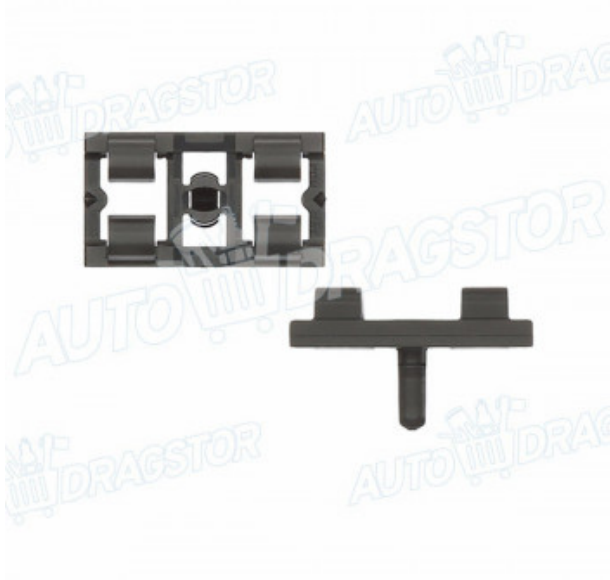

Žabica poklopac

Kategorija: Delovi za fiksiranje i montažu

Šifra proizvoda: RXC60768

Bar kod: 5901532792492

Cena: 0,00 RSD

SPECIFIKACIJA

Osnovne informacije

Kategorija	Delovi za fiksiranje i montažu
Kvalitet	PJ
Proizvodjač	POLCAR
Odeljenje prodaje	grupna ambalaža: 10 kom
Vrsta	Delovi za fiksiranje i montažu
Težina	10 g