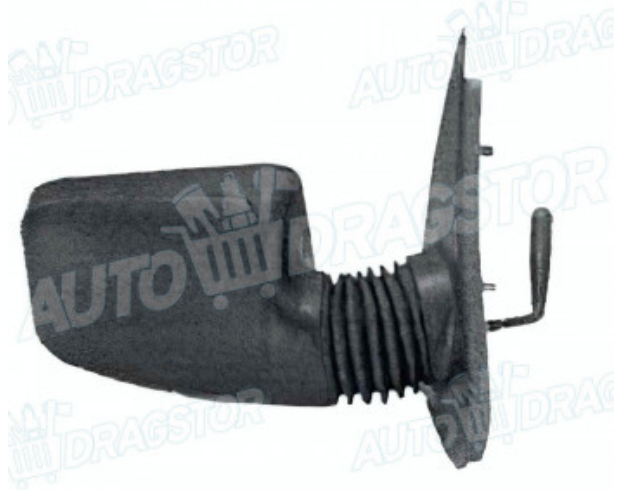

PEU 405 RETR D MEH 87-89

Kategorija: Peugeot

Šifra proizvoda: 5745521M

Bar kod: 5901532159745

Cena: 1.244,16 RSD

SPECIFIKACIJA

Osnovne informacije

| | |
|-------------|------------|
| Kategorija | Peugeot |
| Proizvodjač | Rasprodaja |
| Težina | 1200 g |